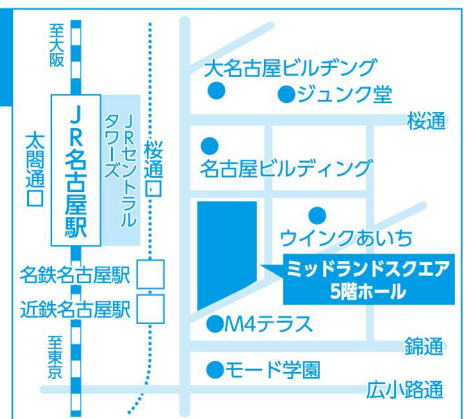

大学通信教育 合同入学説明会

学びやすい通信教育で新しい可能性を発見!

平成29年

8/26

土 11:00~16:00

- 教職員が、入学相談に応じます。
- 会場には各大学のブースとともにパンフレットコーナーを設置。私立大学通信教育協会に加盟する他の大学・大学院・短期大学の資料も入手できます。

名古屋会場

ミッドランドスクエア 5階ホール

名古屋市中村区名駅4-7-1

【アクセス】

[JR名古屋駅桜通口より徒歩約5分] [地下鉄名古屋駅より徒歩1分]

[名鉄名古屋駅・近鉄名古屋駅より徒歩約3分]

名古屋会場・46校参加 大学28校/大学院11校/短期大学7校

参加申込
不要

入場無料

入退場
自由