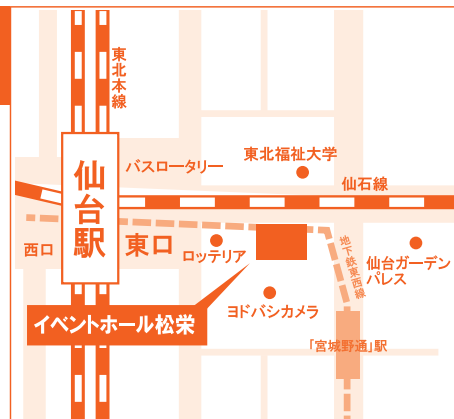

大学通信教育 合同入学説明会

学びやすい通信教育で新しい可能性を発見!

平成30年

2/11

11:00~16:00

- 教職員が、入学相談に応じます。
- 会場には各大学のブースとともにパンフレットコーナーを設置。私立大学通信教育協会に加盟する大学・大学院・短期大学の資料が入手できます。

仙台会場

イベントホール松栄 (ホール6階)

仙台市宮城野区榴岡1-2-8

【アクセス】

【JR仙台駅 東口から徒歩約3分】

仙台会場・33校参加 大学21校／大学院8校／短期大学4校

参加申込
不要

入場無料

入退場
自由

法政大学
中央大学
日本大学
玉川大学
佛教大学・大学院
近畿大学・短期大学部
明星大学・大学院
創価大学
産業能率大学・自由が丘産能短期大学
愛知産業大学・短期大学
京都造形芸術大学・大学院