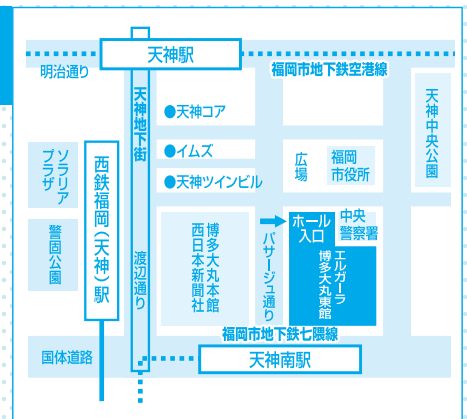

## 福岡会場

### エルガーラホール (エルガーラ8階)

福岡市中央区天神1-4-2

【アクセス】

【西鉄福岡(天神)より徒歩3分】 【市営地下鉄空港線天神駅より徒歩5分】

【市営地下鉄七隈線天神南駅より徒歩1分】

参加校41校 大学26校/大学院8校/短期大学7校

参加申込  
不要

入場無料

入退場  
自由

法政大学  
中央大学  
日本女子大学・大学院  
日本大学  
玉川大学  
佛教大学・大学院  
近畿大学・短期大学部  
明星大学・大学院  
産業能率大学・自由が丘産能短期大学  
愛知産業大学・短期大学

京都造形芸術大学・大学院  
帝京平成大学・大学院  
北海道情報大学  
大阪芸術大学・短期大学部  
聖徳大学・大学院・短期大学部  
日本福祉大学  
武蔵野美術大学  
星槎大学・大学院  
神戸親和女子大学  
東京未来大学