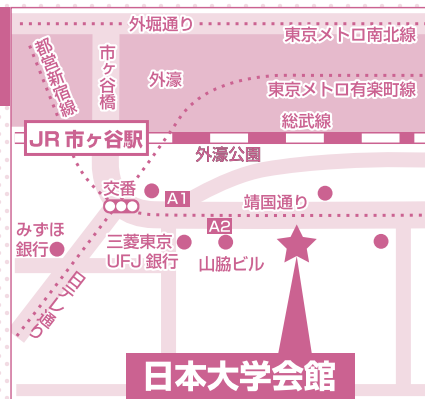

## 市ヶ谷会場

### 日本大学会館 2階大講堂

東京都千代田区九段南4-8-24

#### 【アクセス】

- JR市ヶ谷駅より徒歩2分
- 地下鉄市ヶ谷駅A2出口より徒歩1分

参加申込  
不要

入場無料

入退場  
自由

## 参加大学院11校

●研究科/専攻