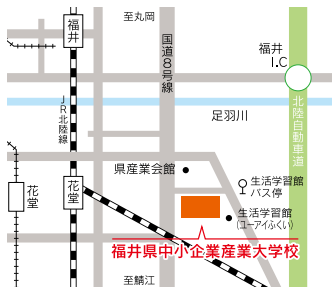

- | | | |
|------|-----------------|-------------------------|
| 大学 | 大手前大学 現代社会 | 日本大学 法 文理 経済 商 |
| | 京都橘大学 健康科学(心理) | 日本女子大学 家政 |
| | 近畿大学 法 | 日本福祉大学 福祉経営 |
| | 星槎大学 共生科学 | 人間総合科学大学 人間科学 |
| | 聖徳大学 児童 心理・福祉 文 | 佛教大学 仏教 文 歴史 教育 社会 社会福祉 |
| 大学院 | 創価大学 経済 法 教育 | 法政大学 法 文 経済 |
| | 中部学院大学 人間福祉 | 武蔵野美術大学 造形 |
| | 星槎大学大学院 教育 | 人間総合科学大学大学院 人間総合科学 |
| | 聖徳大学大学院 児童 | 佛教大学大学院 文 教育 社会 社会福祉 |
| | 日本女子大学大学院 家政 | |
| 短期大学 | 近畿大学短期大学部 商経 | |
| | 神戸常盤大学短期大学部 看護 | |
| | 聖徳大学短期大学部 保育 | |

※参加校以外にも全国の通信制大学(一部を除く)の入学案内をご用意しています。

各大学のブースで教職員が入学や学習の相談に応じます。
また、キャリアコンサルタントがキャリアアップに関する相談に応じます。(予約優先制)

アクセス.....

北陸自動車道福井ICから車で15分
福井駅東口から無料バス・タクシーで13分

フレンドリーバス(無料).....12:30/13:30/14:30(「生活学習館」下車)

送迎タクシー(無料・要予約).....13:00/14:00

【中産大周辺】

【福井駅東口】

*無料送迎タクシーは、当日30分前までにお電話でご予約ください。(0776-41-3775)
帰りの時刻はホームページをご覧ください。

福井県と(公財)ふくい産業支援センターでは、大学の通信制課程への入学をはじめ、社会人の学びなおしを支援しています。このたびより多くの社会人の方々に通信制大学で学んでいただけるよう、合同入学説明会を開催します。

合同入学説明会

大学通信制課程

主催