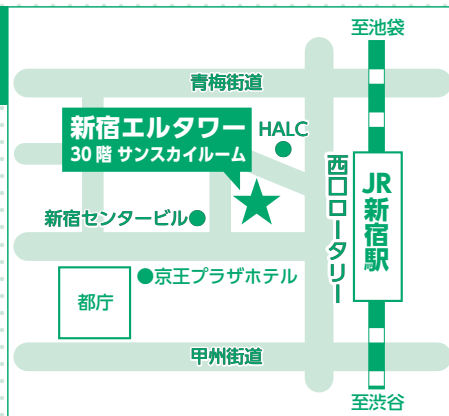

新宿エルタワー30階

東京都新宿区西新宿1丁目6番1号

【アクセス】[JR・東京メトロ・都営地下鉄・京王線・小田急線
新宿駅西口より徒歩約3分]

- 教職員が、入学相談に応じます。
- 会場には各大学のブースとともにパンフレットコーナーを設置。私立大学通信教育協会に加盟する大学・大学院・短期大学の資料が入手できます。

東京会場

1/27...参加校53校

2/24...参加校48校

大学32校/大学院12校/短期大学 9校

大学29校/大学院10校/短期大学 9校

参加申込
不要

入場無料

入退場
自由

法政大学
慶應義塾大学
中央大学
日本女子大学・大学院
日本大学
玉川大学
佛教大学・大学院
近畿大学・短期大学部
明星大学・大学院
大阪学院大学
創価大学*
産業能率大学・自由が丘産能短期大学

愛知産業大学・短期大学
京都造形芸術大学・大学院
帝京平成大学・大学院
北海道情報大学
大阪芸術大学・短期大学部
聖徳大学・大学院・短期大学部
日本福祉大学
武蔵野美術大学
東北福祉大学・大学院
東京福祉大学・大学院・短期大学部
奈良大学
星槎大学・大学院