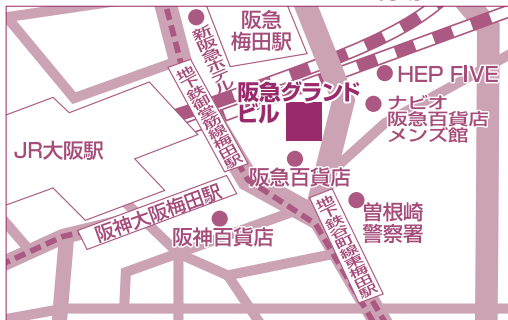

2021年 **1/31** 日
11:00~16:00

大阪会場

阪急グランドビル26階 26階会議室へは、高層階用エレベーターをご利用ください
大阪市北区角田町8-47

【アクセス】

阪急大阪梅田駅、JR大阪駅、
地下鉄御堂筋線大阪梅田駅
より徒歩約3分
阪神大阪梅田駅、地下鉄谷町線
東梅田駅より徒歩約5分

2/13 土
11:00~16:00

大阪会場

マイドームおおさか1階展示ホールA
大阪市中央区本町橋2-5

【アクセス】

地下鉄中央線、堺筋線
堺筋本町駅より徒歩6分
地下鉄谷町線
谷町四丁目駅より徒歩7分

1/31...参加校33校[大学20校/大学院8校/短期大学5校]

2/13...参加校31校[大学19校/大学院6校/短期大学6校]

●教職員が、入学相談に応じます。

- 2020年12月24日(木)時点での参加校です。参加校は変更になる可能性があります。
- 会場には各大学のブースとともにパンフレットコーナーを設置。
私立大学通信教育協会に加盟する大学・大学院・短期大学の資料が入手できます。