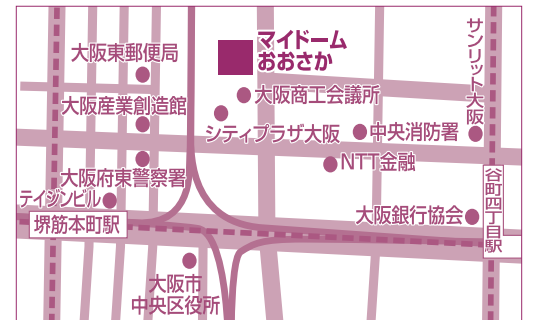

2021年 **1/31** 日
11:00~16:00

大阪会場

阪急グランドビル26階 26階会議室へは、高層階用エレベーターをご利用ください
大阪市北区角田町8-47

【アクセス】

阪急大阪梅田駅、JR大阪駅、
地下鉄御堂筋線大阪梅田駅
より徒歩約3分
阪神大阪梅田駅、地下鉄谷町線
東梅田駅より徒歩約5分

2/13 土
11:00~16:00

大阪会場

マイドームおおさか1階展示ホールA
大阪市中央区本町橋2-5

【アクセス】

地下鉄中央線、堺筋線
堺筋本町駅より徒歩6分
地下鉄谷町線
谷町四丁目駅より徒歩7分

1/31...参加校33校[大学20校/大学院8校/短期大学5校]

2/13...参加校31校[大学19校/大学院6校/短期大学6校]

●教職員が、入学相談に応じます。

- 2020年12月24日(木)時点での参加校です。参加校は変更になる可能性があります。
- 会場には各大学のブースとともにパンフレットコーナーを設置。
私立大学通信教育協会に加盟する大学・大学院・短期大学の資料が入手できます。