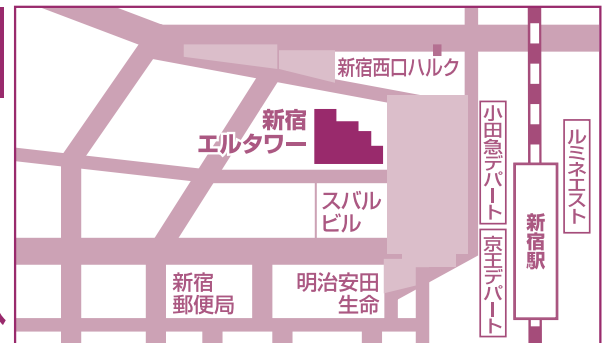

2021年

2/7日

11:00~16:00

2/20土

11:00~16:00

東京会場

新宿エルタワー30階

東京都新宿区西新宿1-6-1

[アクセス]JR・東京メトロ・都営地下鉄・京王線・小田急線新宿駅西口より徒歩約3分

2/7...参加校35校[大学20校/大学院8校/短期大学7校]

2/20...参加校34校[大学20校/大学院7校/短期大学7校]

●教職員が、入学相談に応じます。

- 2020年12月24日(木)時点での参加校です。参加校は変更になる可能性があります。
- 会場には各大学のブースとともにパンフレットコーナーを設置。
私立大学通信教育協会に加盟する大学・大学院・短期大学の資料が入手できます。