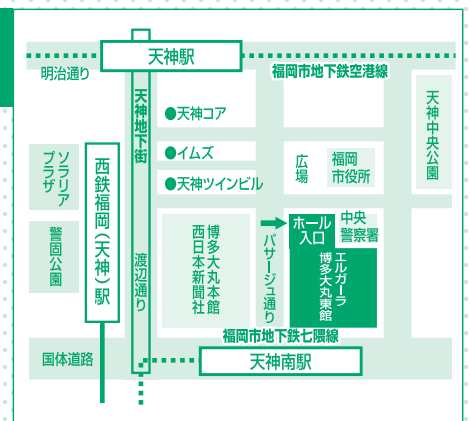

## 福岡会場

### エルガーラホール (エルガーラ8階)

福岡県福岡市中央区天神1丁目4番地2号

【アクセス】

【西鉄福岡(天神)駅より徒歩3分】 【市営地下鉄空港線天神駅より徒歩5分】

【市営地下鉄七隈線天神南駅より徒歩1分】

福岡会場・47校参加 大学31校／大学院10校／短期大学6校

参加申込  
不要

入場無料

入退場  
自由

法政大学  
慶應義塾大学  
中央大学  
日本女子大学・大学院  
日本大学  
玉川大学  
佛教大学・大学院  
近畿大学・短期大学部  
明星大学・大学院  
大阪学院大学  
創価大学

産業能率大学・自由が丘産能短期大学  
愛知産業大学・短期大学  
京都造形芸術大学・大学院  
帝京平成大学・大学院  
北海道情報大学  
大阪芸術大学・短期大学部  
聖徳大学・大学院・短期大学部  
日本福祉大学  
武蔵野美術大学  
星槎大学・大学院  
神戸親和女子大学