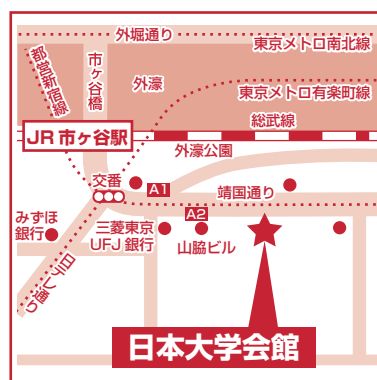

市ヶ谷会場

日本大学会館 2階大講堂

【アクセス】

東京都千代田区九段南4-8-24

●JR市ヶ谷駅より徒歩2分

●地下鉄市ヶ谷駅A2出口より徒歩1分

参加大学院11校

●研究科/専攻

大学院別のブースで教職員が入学相談に応じます。

日本大学大学院

●総合社会情報/総合社会情報 国際情報 文化情報 人間科学

佛教大学大学院

●文学/仏教学 文学 歴史学 ●教育学/生涯教育 臨床心理学
●社会学/社会学 ●社会福祉学/社会福祉学

聖徳大学大学院

●児童学/児童学

東北福祉大学大学院