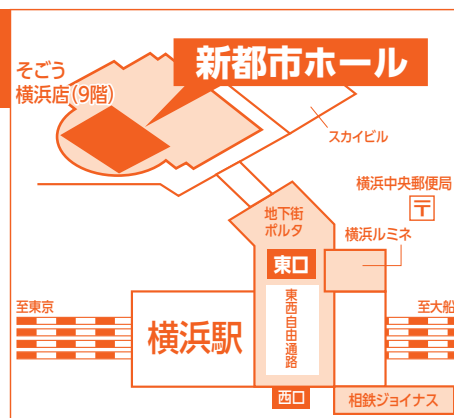

大学通信教育 合同入学説明会

学びやすい通信教育で新しい可能性を発見!

平成30年

2/10

土 11:00~16:00

- 教職員が、入学相談に応じます。
- 会場には各大学のブースとともにパンフレットコーナーを設置。私立大学通信教育協会に加盟する大学・大学院・短期大学の資料が入手できます。

横浜会場

横浜新都市ビル(そごう) 9階 新都市ホール

横浜市西区高島2-18-1

【アクセス】

【横浜駅下車東口 徒歩約5分】

横浜会場・41校参加 大学25校／大学院9校／短期大学7校

参加申込
不要

入場無料

入退場
自由

法政大学